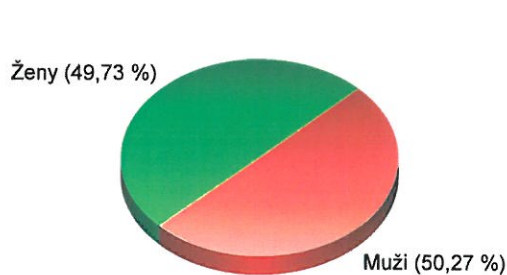

STATISTIKA DAT OBYVATEL ke dni 24.01.2017

	Celkem	Průměrný věk	Dat.nar.nejstarš.	Dat.nar.nejmladš.
Osoby	1094	39,31	28.11.1921	02.12.2016
Muži	550	37,89	26.01.1927	21.11.2016
Ženy	544	40,75	28.11.1921	02.12.2016
Děti do 15 let	202	7,34	26.01.2002	02.12.2016
Děti do 18 let	241	8,79	30.01.1999	02.12.2016
Starší 60 let	250	70,00	28.11.1921	06.11.1956
Možní voliči	850	47,92	28.11.1921	08.01.1999

■ Muži ■ Ženy

■ do 15 ■ 15-18 ■ 18-60 ■ 60 a více