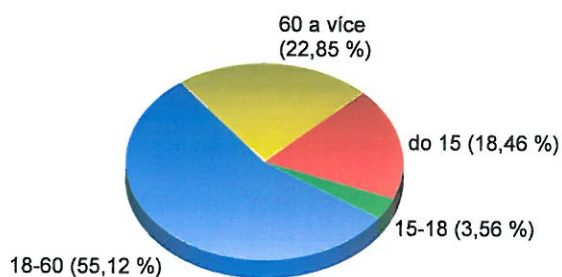

STATISTIKA DAT OBYVATEL ke dni 24.01.2017

	Celkem	Průměrný věk	Dat.nar.nejstarš.	Dat.nar.nejmladš.
Osoby	1094	39,31	28.11.1921	02.12.2016
Muži	550	37,89	26.01.1927	21.11.2016
Ženy	544	40,75	28.11.1921	02.12.2016
Děti do 15 let	202	7,34	26.01.2002	02.12.2016
Děti do 18 let	241	8,79	30.01.1999	02.12.2016
Starší 60 let	250	70,00	28.11.1921	06.11.1956
Možní voliči	850	47,92	28.11.1921	08.01.1999

■ Muži ■ Ženy

■ do 15 ■ 15-18 ■ 18-60 ■ 60 a více